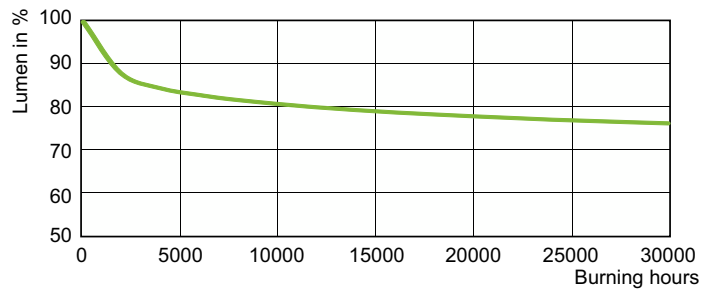

Spectral Power Distribution Colour - SON 50W/220 I E27 1CT/24

Levetid

Life Expectancy Diagram - SON 50W/220 I E27 1CT/24

Lumen Maintenance Diagram - SON 50W/220 I E27 1CT/24

SON