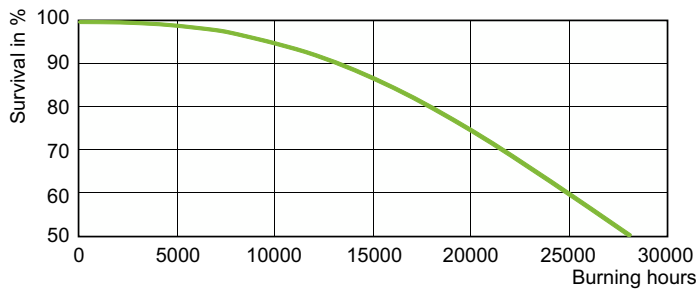

Spectral Power Distribution Colour - SON 50W/220 I E27 1CT/24

Levetid

Life Expectancy Diagram - SON 50W/220 I E27 1CT/24

Lumen Maintenance Diagram - SON 50W/220 I E27 1CT/24

SON