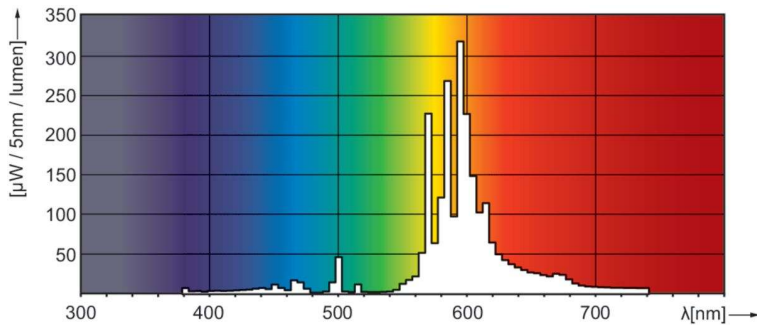

Fotometriske data

Spectral Power Distribution Colour - SON 50W/220 I E27 1CT/24