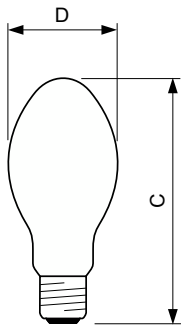

Lokal ordrekode	2052030000
SAP-tæller – antal pr. pakke	1
Tæller – antal pakker pr. kasse (udvendig emballage)	24
Materiale nummer (12NC)	928150808828

Det fulde produkt navn	SON 50W/220 I E27 1CT/24
EAN/UPC – kasse	8711500181909
Beskrivelse af lokal kode	2052030000

Målskitse

Product	D (max)	C (max)
SON 50W/220 I E27 1CT/24	71 mm	156 mm